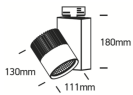

Stromschienenstr. TROPBUS XL LED 45W/230V

4000K 3200Nlm schwarz

/INTERIOR/Stromschienen und Strahler/Restposten

Produktdatenblatt

- Gehäuse aus Aluminium-Druckguss
- Reflektor aus Aluminium
- Diffusor aus klarem Glas
- Ra>80
- inkl. Universal Adapter
- inkl. Treiber
- Lichtfarbe: cool white 4000K
- Farbe: schwarz

Dieses Produkt gibt es in folgenden Ausführungen:

| Best.-Nr. | Leuchtmittel | Detailinfos |
|---------------|---|---|
| 54-65614T/B/C | Stromschienenstr. TROPBUS XL LED 45W/230V 4000K 3200Nlm schwarz LED 45W 230V Lichtfarbe: 4000K, 3200 Nlm | schwarz, Glas klar, Abstrahlwinkel: 36°, Maße: Ø= 164mm, L= 135mm, H= 224mm IP20, inkl. Treiber |