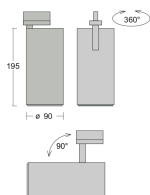

Stromschienenstr. VALI LED 30W/230V 3000K 2915Nlm schwarz

/INTERIOR/Stromschienen und Strahler/Restposten

Produktdatenblatt

- Gehäuse aus Aluminium
- drehbar 360°, schwenkbar 90°
- inkl. 3-Phasen Universaladapter
- inkl. Treiber
- Ra>90
- Lebensdauer L80/B20 50.000 Stunden
- Lichtfarben: warm white 3000K, cool white 4000K
- Farbe: schwarz

Dieses Produkt gibt es in folgenden Ausführungen:

Best.-Nr.	Leuchtmittel	Detailinfos
43-176-600F-10GHE-B/930	Stromschienenstr. VALI LED 30W/230V 3000K 2915Nlm schwarz LED 30W 230V Lichtfarbe: 3000K, 2915 Nlm CRI: Ra>90,	schwarz, dreh- und schwenkbar Abstrahlwinkel: 40°, Maße: Ø= 90mm, L= 195mm IP20, inkl. Treiber