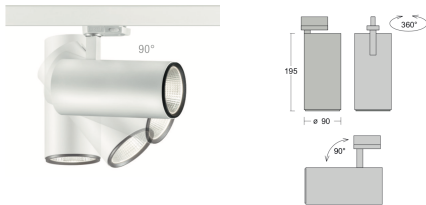

Stromschienenstr. VALI LED 30W/230V 4000K 2960Nlm weiß

/INTERIOR/Stromschienen und Strahler/Restposten

Produktdatenblatt

- Gehäuse aus Aluminium
- drehbar 360°, schwenkbar 90°
- inkl. 3-Phasen Universaladapter
- inkl. Treiber
- Ra>90
- Lebensdauer L80/B20 50.000 Stunden
- Lichtfarben: warm white 3000K, cool white 4000K
- Farbe: weiß

Dieses Produkt gibt es in folgenden Ausführungen:

Best.-Nr.	Leuchtmittel	Detailinfos
43-176-600F-10GHE-W/940	Stromschienenstr. VALI LED 30W/230V 4000K 2960Nlm weiß LED 30W 230V Lichtfarbe: 4000K, 2960 Nlm CRI: Ra>90,	weiß, dreh- und schwenkbar Abstrahlwinkel: 40°, Maße: Ø= 90mm, L= 195mm IP20, inkl. Treiber