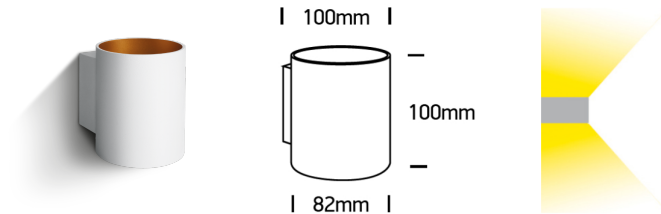

# TAO D/I

/INTERIOR/Anbau- und Hängeleuchten/Wandleuchten

Produktdatenblatt

- Gehäuse aus Aluminium
- zweifärbig lackiert
- angenehmes, warmes Licht
- exkl. Leuchtmittel
- Farben: weiß, schwarz
- Reflektorfarbe: Gold

Dieses Produkt gibt es in folgenden Ausführungen:

Best.-Nr.	Leuchtmittel	Detailinfos
54-6017/B	Wandl. TAO D/I max. 30W/230V G9 schwarz LED G9 max. 30W 230V	schwarz, Maße: Ø= 82mm x H= 100mm IP20, 5 Jahre,
54-6017/W	Wandl. TAO D/I max. 30W/230V G9 weiß LED G9 max. 30W 230V	weiß, Maße: Ø= 82mm x H= 100mm IP20, 5 Jahre,