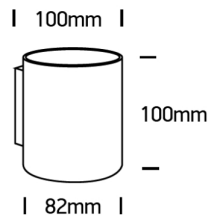

TAO D/I

/INTERIOR/Anbau- und Hängeleuchten/Wandleuchten
Produktdatenblatt

- Gehäuse aus Aluminium
- zweifärbig lackiert
- angenehmes, warmes Licht
- exkl. Leuchtmittel
- Farben: weiß, schwarz
- Reflektorfarbe: Gold

Dieses Produkt gibt es in folgenden Ausführungen:

Best.-Nr.	Leuchtmittel	Detailinfos
54-6017/B	Wandl. TAO D/I max. 30W/230V G9 schwarz LED G9 max. 30W 230V	schwarz, Maße: Ø= 82mm x H= 100mm IP20, 5 Jahre,
54-6017/W	Wandl. TAO D/I max. 30W/230V G9 weiß LED G9 max. 30W 230V	weiß, Maße: Ø= 82mm x H= 100mm IP20, 5 Jahre,