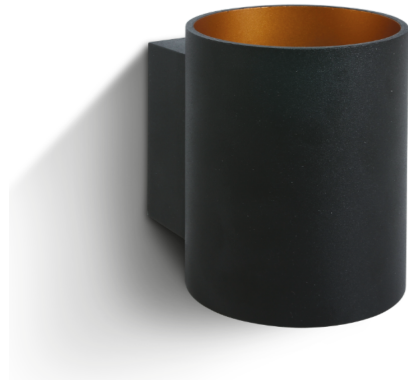

TAO D/I

/INTERIOR/Anbau- und Hängeleuchten/Wandleuchten
Produktdatenblatt

- Gehäuse aus Aluminium
- zweifärbig lackiert
- angenehmes, warmes Licht
- exkl. Leuchtmittel
- Farben: weiß, schwarz
- Reflektorfarbe: Gold

Dieses Produkt gibt es in folgenden Ausführungen:

Best.-Nr.	Leuchtmittel	Detailinfos
54-6017/B	Wandl. TAO D/I max. 30W/230V G9 schwarz LED G9 max. 30W 230V	schwarz, Maße: Ø= 82mm x H= 100mm IP20, 5 Jahre,
54-6017/W	Wandl. TAO D/I max. 30W/230V G9 weiß LED G9 max. 30W 230V	weiß, Maße: Ø= 82mm x H= 100mm IP20, 5 Jahre,