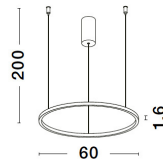

# TARQUIN

/DEKORATIV/Hängeleuchten/Hängeleuchten

Produktdatenblatt

- Leuchtmittel: LED 37 Watt
- IP:20
- Lichtfarbe:3000k 1274lm
- Material: ALUMINIUM & ACRYLIC
- Farbe: SANDY WHITE
- Maße: Ø=60cm H:200cm
- BULB: INCLUDED

9345600\_2

9345600\_3

9345600\_4

9345600\_5

9345600\_6

9345600\_7

9345600\_8

9345600\_9

Dieses Produkt gibt es in folgenden Ausführungen:

Best.-Nr.	Leuchtmittel	Detailinfos
28-9345600	TARQUIN LED 37 Watt Lichtfarbe: 3000K,	SANDY WHITE, ALUMINIUM & ACRYLIC, Maße: Ø=60cm H:200cm IP20,

Herkunftsland EU - Irrtümer vorbehalten - Abmessungen können sich ändern.