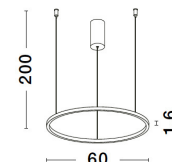

9345601_10

9345601_11

Dieses Produkt gibt es in folgenden Ausführungen:

Best.-Nr.	Leuchtmittel	Detailinfos
28-9345601	TARQUIN LED 37 Watt Lichtfarbe: 3000K,	SANDY BLACK, ALUMINIUM & ACRYLIC, Maße: Ø=60cm H:200cm IP20,