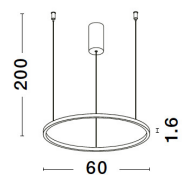

TARQUIN

/DEKORATIV/Hängeleuchten/Hängeleuchten

Produktdatenblatt

- Leuchtmittel: LED 37 Watt
- IP:20
- Lichtfarbe:3000k 1274lm
- Material: ALUMINIUM & ACRYLIC
- Farbe: BRASS GOLD
- Maße: Ø=60cm H:200cm
- BULB: INCLUDED

9345602_2

9345602_3

9345602_4

9345602_5

9345602_6

9345602_7

9345602_8

9345602_9

9345602_10

9345602_11

9345602_12

Dieses Produkt gibt es in folgenden Ausführungen:

| Best.-Nr. | Leuchtmittel | Detailinfos |
|------------|--|---|
| 28-9345602 | TARQUIN LED 37 Watt Lichtfarbe: 3000K, | BRASS GOLD, ALUMINIUM & ACRYLIC, Maße: Ø=60cm H:200cm IP20, |