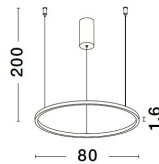

9345604_9

Dieses Produkt gibt es in folgenden Ausführungen:

Best.-Nr.	Leuchtmittel	Detailinfos
28-9345604	TARQUIN LED 46 Watt Lichtfarbe: 3000K,	SANDY WHITE, ALUMINIUM & ACRYLIC, Maße: Ø=80cm H:200cm IP20,

Herkunftsland EU - Irrtümer vorbehalten - Abmessungen können sich ändern.

ELUX Lichtsysteme GmbH
A-1230 Wien
Deutschstraße 4

Tel. 01/6154690, Fax 01/6154690-80
office@elux-licht.at

www.elux-licht.at