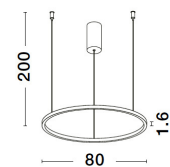

9345605_10

9345605_11

Dieses Produkt gibt es in folgenden Ausführungen:

Best.-Nr.	Leuchtmittel	Detailinfos
28-9345605	TARQUIN LED 46 Watt Lichtfarbe: 3000K,	SANDY BLACK, ALUMINIUM & ACRYLIC, Maße: Ø=80cm H:200cm IP20,