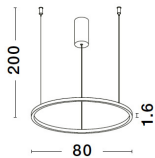

TARQUIN

/DEKORATIV/Hängeleuchten/Hängeleuchten

Produktdatenblatt

- Leuchtmittel: LED 46 Watt
- IP:20
- Lichtfarbe:3000k 1708lm
- Material: ALUMINIUM & ACRYLIC
- Farbe: BRASS GOLD
- Maße: Ø=80cm H:200cm
- BULB: INCLUDED

9345606_2

9345606_3

9345606_4

9345606_5

9345606_6

9345606_7

Dieses Produkt gibt es in folgenden Ausführungen:

Best.-Nr.	Leuchtmittel	Detailinfos
28-9345606	TARQUIN LED 46 Watt Lichtfarbe: 3000K,	BRASS GOLD, ALUMINIUM & ACRYLIC, Maße: Ø=80cm H:200cm IP20,