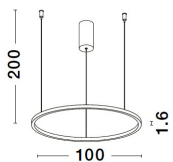

TARQUIN

/DEKORATIV/Hängeleuchten/Hängeleuchten

Produktdatenblatt

- Leuchtmittel: LED 59 Watt
- IP:20
- Lichtfarbe:3000k 2144lm
- Material: ALUMINIUM & ACRYLIC
- Farbe: SANDY WHITE
- Maße: Ø=100cm H:200cm
- BULB: INCLUDED

9345608_2

9345608_3

9345608_4

9345608_5

9345608_6

9345608_7

Dieses Produkt gibt es in folgenden Ausführungen:

Best.-Nr.	Leuchtmittel	Detailinfos
28-9345608	TARQUIN LED 59 Watt Lichtfarbe: 3000K,	SANDY WHITE, ALUMINIUM & ACRYLIC, Maße: Ø=100cm H:200cm IP20,