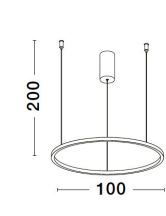

TARQUIN

/DEKORATIV/Hängeleuchten/Hängeleuchten

Produktdatenblatt

- Leuchtmittel: LED 59 Watt
- IP:20
- Lichtfarbe:3000k 2144lm
- Material: ALUMINIUM & ACRYLIC
- Farbe: SANDY BLACK
- Maße: Ø=100cm H:200cm
- BULB: INCLUDED

9345609_10

Dieses Produkt gibt es in folgenden Ausführungen:

Best.-Nr.	Leuchtmittel	Detailinfos
28-9345609	TARQUIN LED 59 Watt Lichtfarbe: 3000K,	SANDY BLACK, ALUMINIUM & ACRYLIC, Maße: Ø=100cm H:200cm IP20,