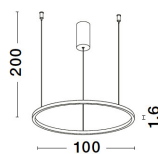

TARQUIN

/DEKORATIV/Hängeleuchten/Hängeleuchten

Produktdatenblatt

- Leuchtmittel: LED 59 Watt
- IP:20
- Lichtfarbe:3000k 2144lm
- Material: ALUMINIUM & ACRYLIC
- Farbe: BRASS GOLD
- Maße: Ø=100cm H:200cm
- BULB: INCLUDED

9345610_2

9345610_3

9345610_4

9345610_5

9345610_6

9345610_7

9345610_8

9345610_9

Dieses Produkt gibt es in folgenden Ausführungen:

Best.-Nr.	Leuchtmittel	Detailinfos
28-9345610	TARQUIN LED 59 Watt Lichtfarbe: 3000K,	BRASS GOLD, ALUMINIUM & ACRYLIC, Maße: Ø=100cm H:200cm IP20,

Herkunftsland EU - Irrtümer vorbehalten - Abmessungen können sich ändern.