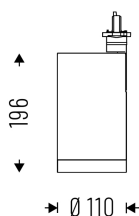

TERES HF FOOD LED

/INTERIOR/Stromschienen und Strahler/Stromschienenstrahler

Produktdatenblatt

- Gehäuse aus Aluminium
- Reflektor aus Aluminium
- optimierte Version für Lebensmittel (Back-, Fleisch- und Fischware)
- dreh- und schwenkbar
- Ausstrahlwinkel 40°
- inkl. Treiber
- Ra>90
- Zubehör ist separat zu bestellen (klares Glas, opales Glas, microprisma Glas, Wabenraster, Blending)
- Farbe: weiß
- OPTION: DALI dimm., Bluetooth, schwarz, versch. Ausstrahlwinkel: 10°/20°/70°

Dieses Produkt gibt es in folgenden Ausführungen:

Best.-Nr.	Leuchtmittel	Detailinfos
66-14VT38BR40HFW	Stromschienenstr. TERES HF FOOD LED 38W/230V 2366Nlm 40° für Backwaren weiß LED 38W 230V Lichtfarbe: Brot, 2366 Nlm CRI: Ra>90,	weiß, Aluminium, Abstrahlwinkel: 40°, Maße: Ø= 110mm x H= 196mm IP40, 5 Jahre, inkl. Treiber
66-14VT38FH40HFW	Stromschienenstr. TERES HF FOOD LED 38W/230V 2628Nlm 40° für Fischprodukte weiß LED 38W 230V Lichtfarbe: Fisch, 2628 Nlm CRI: Ra>90,	weiß, Aluminium, Abstrahlwinkel: 40°, Maße: Ø= 110mm x H= 196mm IP40, 5 Jahre, inkl. Treiber
66-14VT38MT40HFW	Stromschienenstr. TERES HF FOOD LED 38W/230V 1788Nlm 40° für Fleischprodukte weiß LED 38W 230V Lichtfarbe: Fleisch, 1788 Nlm CRI: Ra>90,	weiß, Aluminium, Abstrahlwinkel: 40°, Maße: Ø= 110mm x H= 196mm IP40, 5 Jahre, inkl. Treiber
66-14VT54BR40HFW	Stromschienenstr. TERES HF FOOD LED 54W/230V 3537Nlm 40° für Backwaren weiß LED 54W 230V Lichtfarbe: Brot, 3537 Nlm CRI: Ra>90,	weiß, Aluminium, Abstrahlwinkel: 40°, Maße: Ø= 110mm x H= 196mm IP40, 5 Jahre, inkl. Treiber