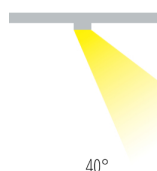

TERES HF FOOD LED

/INTERIOR/Stromschienen und Strahler/Stromschienenstrahler

Produktdatenblatt

- Gehäuse aus Aluminium
- Reflektor aus Aluminium
- optimierte Version für Lebensmittel (Back-, Fleisch- und Fischware)
- dreh- und schwenkbar
- Ausstrahlwinkel 40°
- inkl. Treiber
- Ra>90
- Zubehör ist separat zu bestellen (klares Glas, opales Glas, microprisma Glas, Wabenraster, Blending)
- Farbe: weiß
- OPTION: DALI dimm., Bluetooth, schwarz, versch. Ausstrahlwinkel: 10°/20°/70°

Dieses Produkt gibt es in folgenden Ausführungen:

Best.-Nr.	Leuchtmittel	Detailinfos
66-14VT38BR40HFW	Stromschienenstr. TERES HF FOOD LED 38W/230V 2366Nlm 40° für Backwaren weiß LED 38W 230V Lichtfarbe: Brot, 2366 Nlm CRI: Ra>90,	weiß, Aluminium, Abstrahlwinkel: 40°, Maße: Ø= 110mm x H= 196mm IP40, 5 Jahre, inkl. Treiber
66-14VT38FH40HFW	Stromschienenstr. TERES HF FOOD LED 38W/230V 2628Nlm 40° für Fischprodukte weiß LED 38W 230V Lichtfarbe: Fisch, 2628 Nlm CRI: Ra>90,	weiß, Aluminium, Abstrahlwinkel: 40°, Maße: Ø= 110mm x H= 196mm IP40, 5 Jahre, inkl. Treiber
66-14VT38MT40HFW	Stromschienenstr. TERES HF FOOD LED 38W/230V 1788Nlm 40° für Fleischprodukte weiß LED 38W 230V Lichtfarbe: Fleisch, 1788 Nlm CRI: Ra>90,	weiß, Aluminium, Abstrahlwinkel: 40°, Maße: Ø= 110mm x H= 196mm IP40, 5 Jahre, inkl. Treiber
66-14VT54BR40HFW	Stromschienenstr. TERES HF FOOD LED 54W/230V 3537Nlm 40° für Backwaren weiß LED 54W 230V Lichtfarbe: Brot, 3537 Nlm CRI: Ra>90,	weiß, Aluminium, Abstrahlwinkel: 40°, Maße: Ø= 110mm x H= 196mm IP40, 5 Jahre, inkl. Treiber