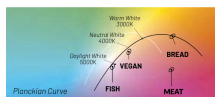

# TERES HF FOOD LED

/INTERIOR/Stromschienen und Strahler/Stromschienenstrahler

Produktdatenblatt

- Gehäuse aus Aluminium
- Reflektor aus Aluminium
- optimierte Version für Lebensmittel (Back-, Fleisch- und Fischware)
- dreh- und schwenkbar
- Ausstrahlwinkel 40°
- inkl. Treiber
- Ra>90
- Zubehör ist separat zu bestellen (klares Glas, opales Glas, microprisma Glas, Wabenraster, Blending)
- Farbe: weiß
- OPTION: DALI dimm., Bluetooth, schwarz, versch. Ausstrahlwinkel: 10°/20°/70°