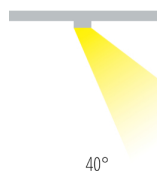

# TERES HF FOOD LED

/INTERIOR/Stromschienen und Strahler/Stromschienenstrahler

Produktdatenblatt

- Gehäuse aus Aluminium
- Reflektor aus Aluminium
- optimierte Version für Lebensmittel (Back-, Fleisch- und Fischware)
- dreh- und schwenkbar
- Ausstrahlwinkel 40°
- inkl. Treiber
- Ra>90
- Zubehör ist separat zu bestellen (klares Glas, opales Glas, microprisma Glas, Wabenraster, Blending)
- Farbe: weiß
- OPTION: DALI dimm., Bluetooth, schwarz, versch. Ausstrahlwinkel: 10°/20°/70°

Dieses Produkt gibt es in folgenden Ausführungen:

Best.-Nr.	Leuchtmittel	Detailinfos
66-14VT38BR40HFW	Stromschienenstr. TERES HF FOOD LED 38W/230V 2366Nlm 40° für Backwaren weiß LED 38W 230V Lichtfarbe: Brot, 2366 Nlm CRI: Ra>90,	weiß, Aluminium, Abstrahlwinkel: 40°, Maße: Ø= 110mm x H= 196mm IP40, 5 Jahre, inkl. Treiber
66-14VT38FH40HFW	Stromschienenstr. TERES HF FOOD LED 38W/230V 2628Nlm 40° für Fischprodukte weiß LED 38W 230V Lichtfarbe: Fisch, 2628 Nlm CRI: Ra>90,	weiß, Aluminium, Abstrahlwinkel: 40°, Maße: Ø= 110mm x H= 196mm IP40, 5 Jahre, inkl. Treiber
66-14VT38MT40HFW	Stromschienenstr. TERES HF FOOD LED 38W/230V 1788Nlm 40° für Fleischprodukte weiß LED 38W 230V Lichtfarbe: Fleisch, 1788 Nlm CRI: Ra>90,	weiß, Aluminium, Abstrahlwinkel: 40°, Maße: Ø= 110mm x H= 196mm IP40, 5 Jahre, inkl. Treiber
66-14VT54BR40HFW	Stromschienenstr. TERES HF FOOD LED 54W/230V 3537Nlm 40° für Backwaren weiß LED 54W 230V Lichtfarbe: Brot, 3537 Nlm CRI: Ra>90,	weiß, Aluminium, Abstrahlwinkel: 40°, Maße: Ø= 110mm x H= 196mm IP40, 5 Jahre, inkl. Treiber

Fleischprodukte weiß

LED 54W 230V

Lichtfarbe: Fleisch, 2516 Nlm

CRI: Ra>90,

weiß, Aluminium,

Abstrahlwinkel: 40°, Maße: Ø= 110mm x H= 196mm

IP40, 5 Jahre, inkl. Treiber