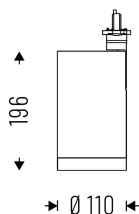

Dieses Produkt gibt es in folgenden Ausführungen:

Best.-Nr.	Leuchtmittel	Detailinfos
66-14VT38BR40HFW	Stromschienenstr. TERES HF FOOD LED 38W/230V 2366Nlm 40° für Backwaren weiß LED 38W 230V Lichtfarbe: Brot, 2366 Nlm CRI: Ra>90,	weiß, Aluminium, Abstrahlwinkel: 40°, Maße: Ø= 110mm x H= 196mm IP40, 5 Jahre, inkl. Treiber
66-14VT38FH40HFW	Stromschienenstr. TERES HF FOOD LED 38W/230V 2628Nlm 40° für Fischprodukte weiß LED 38W 230V Lichtfarbe: Fisch, 2628 Nlm CRI: Ra>90,	weiß, Aluminium, Abstrahlwinkel: 40°, Maße: Ø= 110mm x H= 196mm IP40, 5 Jahre, inkl. Treiber
66-14VT38MT40HFW	Stromschienenstr. TERES HF FOOD LED 38W/230V 1788Nlm 40° für Fleischprodukte weiß LED 38W 230V Lichtfarbe: Fleisch, 1788 Nlm CRI: Ra>90,	weiß, Aluminium, Abstrahlwinkel: 40°, Maße: Ø= 110mm x H= 196mm IP40, 5 Jahre, inkl. Treiber
66-14VT54BR40HFW	Stromschienenstr. TERES HF FOOD LED 54W/230V 3537Nlm 40° für Backwaren weiß LED 54W 230V Lichtfarbe: Brot, 3537 Nlm CRI: Ra>90,	weiß, Aluminium, Abstrahlwinkel: 40°, Maße: Ø= 110mm x H= 196mm IP40, 5 Jahre, inkl. Treiber

Lichtfarbe: Fisch, 3857 Nlm

CRI: Ra>90,

weiß, Aluminium,

Abstrahlwinkel: 40°, Maße: Ø= 110mm x H= 196mm

IP40, 5 Jahre, inkl. Treiber

66-14VT54MT40HFW

Stromschienenstr. TERES HF FOOD

LED 54W/230V 2516Nlm 40° für

Fleischprodukte weiß

LED 54W 230V

Lichtfarbe: Fleisch, 2516 Nlm

CRI: Ra>90,

weiß, Aluminium,

Abstrahlwinkel: 40°, Maße: Ø= 110mm x H= 196mm

IP40, 5 Jahre, inkl. Treiber