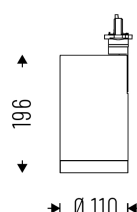

TERES SMALL / MEDIUM / HF LED

/INTERIOR/Stromschienen und Strahler/Stromschienenstrahler

Produktdatenblatt

- Gehäuse aus Aluminium
- Reflektor aus Aluminium
- bildschirmtauglich UGR<19
- dreh- und schwenkbar
- Ausstrahlwinkel 40°
- inkl. Treiber
- Ra>90
- MacAdam 3
- Zubehör ist separat zu bestellen (klares Glas, opales Glas, microprisma Glas, Wabenraster, Blending)
- Lichtfarbe: warm white 3000K
- Farbe: weiß
- OPTION: TERES MINI, DALI dimmbar, Bluetooth, schwarz, 2700K, 4000K, 5000K, versch. Ausstrahlwinkel: 10°/20°/50° (TERES SMALL) / 70° (TERES MEDIUM + HF)

Dieses Produkt gibt es in folgenden Ausführungen:

Best.-Nr.	Leuchtmittel	Detailinfos
66-14VT13K340SW	Stromschienenstr. TERES SMALL LED 13W/230V 3000K 1335Nlm 40° weiß LED 13W 230V Lichtfarbe: 3000K, 1335 Nlm CRI: Ra>90,	weiß, Aluminium, TERES SMALL Abstrahlwinkel: 40°, Maße: Ø= 80mm x H= 133mm IP40, 5 Jahre, inkl. Treiber
66-14VT18K340MW	Stromschienenstr. TERES MEDIUM LED 18W/230V 3000K 1898Nlm 40° weiß LED 18W 230V Lichtfarbe: 3000K, 1898 Nlm CRI: Ra>90,	weiß, Aluminium, TERES MEDIUM Abstrahlwinkel: 40°, Maße: Ø= 110mm x H= 156mm IP40, 5 Jahre, inkl. Treiber
66-14VT18K340SW	Stromschienenstr. TERES SMALL LED 18W/230V 3000K 1812Nlm 40° weiß LED 18W 230V Lichtfarbe: 3000K, 1812 Nlm CRI: Ra>90,	weiß, Aluminium, TERES SMALL Abstrahlwinkel: 40°, Maße: Ø= 80mm x H= 133mm IP40, 5 Jahre, inkl. Treiber
66-14VT25K340MW	Stromschienenstr. TERES MEDIUM LED 25W/230V 3000K 2615Nlm 40° weiß LED 25W 230V Lichtfarbe: 3000K, 2615 Nlm CRI: Ra>90,	weiß, Aluminium, TERES MEDIUM Abstrahlwinkel: 40°, Maße: Ø= 110mm x H= 156mm IP40, 5 Jahre, inkl. Treiber