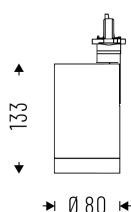

TERES SMALL / MEDIUM / HF LED

/INTERIOR/Stromschienen und Strahler/Stromschienenstrahler

Produktdatenblatt

- Gehäuse aus Aluminium
- Reflektor aus Aluminium
- bildschirmtauglich UGR<19
- dreh- und schwenkbar
- Ausstrahlwinkel 40°
- inkl. Treiber
- Ra>90
- MacAdam 3
- Zubehör ist separat zu bestellen (klares Glas, opales Glas, microprisma Glas, Wabenraster, Blending)
- Lichtfarbe: warm white 3000K
- Farbe: weiß
- OPTION: TERES MINI, DALI dimmbar, Bluetooth, schwarz, 2700K, 4000K, 5000K, versch. Ausstrahlwinkel: 10°/20°/50° (TERES SMALL) / 70° (TERES MEDIUM + HF)

Dieses Produkt gibt es in folgenden Ausführungen:

Best.-Nr.	Leuchtmittel	Detailinfos
66-14VT13K340SW	Stromschienenstr. TERES SMALL LED 13W/230V 3000K 1335Nlm 40° weiß LED 13W 230V Lichtfarbe: 3000K, 1335 Nlm CRI: Ra>90,	weiß, Aluminium, TERES SMALL Abstrahlwinkel: 40°, Maße: Ø= 80mm x H= 133mm IP40, 5 Jahre, inkl. Treiber
66-14VT18K340MW	Stromschienenstr. TERES MEDIUM LED 18W/230V 3000K 1898Nlm 40° weiß LED 18W 230V Lichtfarbe: 3000K, 1898 Nlm CRI: Ra>90,	weiß, Aluminium, TERES MEDIUM Abstrahlwinkel: 40°, Maße: Ø= 110mm x H= 156mm IP40, 5 Jahre, inkl. Treiber
66-14VT18K340SW	Stromschienenstr. TERES SMALL LED 18W/230V 3000K 1812Nlm 40° weiß LED 18W 230V Lichtfarbe: 3000K, 1812 Nlm CRI: Ra>90,	weiß, Aluminium, TERES SMALL Abstrahlwinkel: 40°, Maße: Ø= 80mm x H= 133mm IP40, 5 Jahre, inkl. Treiber
66-14VT25K340MW	Stromschienenstr. TERES MEDIUM LED 25W/230V 3000K 2615Nlm 40° weiß LED 25W 230V Lichtfarbe: 3000K, 2615 Nlm CRI: Ra>90,	weiß, Aluminium, TERES MEDIUM Abstrahlwinkel: 40°, Maße: Ø= 110mm x H= 156mm IP40, 5 Jahre, inkl. Treiber