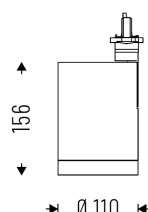

TERES SMALL / MEDIUM / HF LED

/INTERIOR/Stromschienen und Strahler/Stromschienenstrahler

Produktdatenblatt

- Gehäuse aus Aluminium
- Reflektor aus Aluminium
- bildschirmtauglich UGR<19
- dreh- und schwenkbar
- Ausstrahlwinkel 40°
- inkl. Treiber
- Ra>90
- MacAdam 3
- Zubehör ist separat zu bestellen (klares Glas, opales Glas, microprisma Glas, Wabenraster, Blending)
- Lichtfarbe: warm white 3000K
- Farbe: weiß
- OPTION: TERES MINI, DALI dimmbar, Bluetooth, schwarz, 2700K, 4000K, 5000K, versch. Ausstrahlwinkel: 10°/20°/50° (TERES SMALL) / 70° (TERES MEDIUM + HF)

Dieses Produkt gibt es in folgenden Ausführungen:

Best.-Nr.	Leuchtmittel	Detailinfos
66-14VT13K340SW	Stromschienenstr. TERES SMALL LED 13W/230V 3000K 1335Nlm 40° weiß LED 13W 230V Lichtfarbe: 3000K, 1335 Nlm CRI: Ra>90,	weiß, Aluminium, TERES SMALL Abstrahlwinkel: 40°, Maße: Ø= 80mm x H= 133mm IP40, 5 Jahre, inkl. Treiber
66-14VT18K340MW	Stromschienenstr. TERES MEDIUM LED 18W/230V 3000K 1898Nlm 40° weiß LED 18W 230V Lichtfarbe: 3000K, 1898 Nlm CRI: Ra>90,	weiß, Aluminium, TERES MEDIUM Abstrahlwinkel: 40°, Maße: Ø= 110mm x H= 156mm IP40, 5 Jahre, inkl. Treiber
66-14VT18K340SW	Stromschienenstr. TERES SMALL LED 18W/230V 3000K 1812Nlm 40° weiß LED 18W 230V Lichtfarbe: 3000K, 1812 Nlm CRI: Ra>90,	weiß, Aluminium, TERES SMALL Abstrahlwinkel: 40°, Maße: Ø= 80mm x H= 133mm IP40, 5 Jahre, inkl. Treiber
66-14VT25K340MW	Stromschienenstr. TERES MEDIUM LED 25W/230V 3000K 2615Nlm 40° weiß LED 25W 230V Lichtfarbe: 3000K, 2615 Nlm CRI: Ra>90,	weiß, Aluminium, TERES MEDIUM Abstrahlwinkel: 40°, Maße: Ø= 110mm x H= 156mm IP40, 5 Jahre, inkl. Treiber