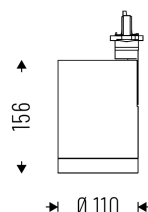

TERES SMALL / MEDIUM / HF LED

/INTERIOR/Stromschienen und Strahler/Stromschienenstrahler

Produktdatenblatt

- Gehäuse aus Aluminium
- Reflektor aus Aluminium
- bildschirmtauglich UGR<19
- dreh- und schwenkbar
- Ausstrahlwinkel 40°
- inkl. Treiber
- Ra>90
- MacAdam 3
- Zubehör ist separat zu bestellen (klares Glas, opales Glas, microprisma Glas, Wabenraster, Blending)
- Lichtfarbe: warm white 3000K
- Farbe: weiß
- OPTION: TERES MINI, DALI dimmbar, Bluetooth, schwarz, 2700K, 4000K, 5000K, versch. Ausstrahlwinkel: 10°/20°/50° (TERES SMALL) / 70° (TERES MEDIUM + HF)

Dieses Produkt gibt es in folgenden Ausführungen:

Best.-Nr.	Leuchtmittel	Detailinfos
66-14VT13K340SW	Stromschienenstr. TERES SMALL LED 13W/230V 3000K 1335Nlm 40° weiß LED 13W 230V Lichtfarbe: 3000K, 1335 Nlm CRI: Ra>90,	weiß, Aluminium, TERES SMALL Abstrahlwinkel: 40°, Maße: Ø= 80mm x H= 133mm IP40, 5 Jahre, inkl. Treiber
66-14VT18K340MW	Stromschienenstr. TERES MEDIUM LED 18W/230V 3000K 1898Nlm 40° weiß LED 18W 230V Lichtfarbe: 3000K, 1898 Nlm CRI: Ra>90,	weiß, Aluminium, TERES MEDIUM Abstrahlwinkel: 40°, Maße: Ø= 110mm x H= 156mm IP40, 5 Jahre, inkl. Treiber
66-14VT18K340SW	Stromschienenstr. TERES SMALL LED 18W/230V 3000K 1812Nlm 40° weiß LED 18W 230V Lichtfarbe: 3000K, 1812 Nlm CRI: Ra>90,	weiß, Aluminium, TERES SMALL Abstrahlwinkel: 40°, Maße: Ø= 80mm x H= 133mm IP40, 5 Jahre, inkl. Treiber
66-14VT25K340MW	Stromschienenstr. TERES MEDIUM LED 25W/230V 3000K 2615Nlm 40° weiß LED 25W 230V Lichtfarbe: 3000K, 2615 Nlm CRI: Ra>90,	weiß, Aluminium, TERES MEDIUM Abstrahlwinkel: 40°, Maße: Ø= 110mm x H= 156mm IP40, 5 Jahre, inkl. Treiber