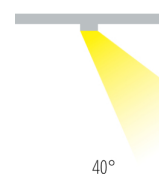

TERES SMALL / MEDIUM / HF LED

/INTERIOR/Stromschienen und Strahler/Stromschienenstrahler

Produktdatenblatt

- Gehäuse aus Aluminium
- Reflektor aus Aluminium
- bildschirmtauglich UGR<19
- dreh- und schwenkbar
- Ausstrahlwinkel 40°
- inkl. Treiber
- Ra>90
- MacAdam 3
- Zubehör ist separat zu bestellen (klares Glas, opales Glas, microprisma Glas, Wabenraster, Blending)
- Lichtfarbe: warm white 3000K
- Farbe: weiß
- OPTION: TERES MINI, DALI dimmbar, Bluetooth, schwarz, 2700K, 4000K, 5000K, versch. Ausstrahlwinkel: 10°/20°/50° (TERES SMALL) / 70° (TERES MEDIUM + HF)

Dieses Produkt gibt es in folgenden Ausführungen:

Best.-Nr.	Leuchtmittel	Detailinfos
66-14VT13K340SW	Stromschienenstr. TERES SMALL LED 13W/230V 3000K 1335Nlm 40° weiß LED 13W 230V Lichtfarbe: 3000K, 1335 Nlm CRI: Ra>90,	weiß, Aluminium, TERES SMALL Abstrahlwinkel: 40°, Maße: Ø= 80mm x H= 133mm IP40, 5 Jahre, inkl. Treiber
66-14VT18K340MW	Stromschienenstr. TERES MEDIUM LED 18W/230V 3000K 1898Nlm 40° weiß LED 18W 230V Lichtfarbe: 3000K, 1898 Nlm CRI: Ra>90,	weiß, Aluminium, TERES MEDIUM Abstrahlwinkel: 40°, Maße: Ø= 110mm x H= 156mm IP40, 5 Jahre, inkl. Treiber
66-14VT18K340SW	Stromschienenstr. TERES SMALL LED 18W/230V 3000K 1812Nlm 40° weiß LED 18W 230V Lichtfarbe: 3000K, 1812 Nlm CRI: Ra>90,	weiß, Aluminium, TERES SMALL Abstrahlwinkel: 40°, Maße: Ø= 80mm x H= 133mm IP40, 5 Jahre, inkl. Treiber
66-14VT25K340MW	Stromschienenstr. TERES MEDIUM LED 25W/230V 3000K 2615Nlm 40° weiß LED 25W 230V Lichtfarbe: 3000K, 2615 Nlm CRI: Ra>90,	weiß, Aluminium, TERES MEDIUM Abstrahlwinkel: 40°, Maße: Ø= 110mm x H= 156mm IP40, 5 Jahre, inkl. Treiber