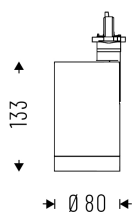

TERES SMALL / MEDIUM / HF LED

/INTERIOR/Stromschienen und Strahler/Stromschienenstrahler

Produktdatenblatt

- Gehäuse aus Aluminium
- Reflektor aus Aluminium
- bildschirmtauglich UGR<19
- dreh- und schwenkbar
- Ausstrahlwinkel 40°
- inkl. Treiber
- Ra>90
- MacAdam 3
- Zubehör ist separat zu bestellen (klares Glas, opales Glas, microprisma Glas, Wabenraster, Blending)
- Lichtfarbe: warm white 3000K
- Farbe: weiß
- OPTION: TERES MINI, DALI dimmbar, Bluetooth, schwarz, 2700K, 4000K, 5000K, versch. Ausstrahlwinkel: 10°/20°/50° (TERES SMALL) / 70° (TERES MEDIUM + HF)

Dieses Produkt gibt es in folgenden Ausführungen:

Best.-Nr.	Leuchtmittel	Detailinfos
66-14VT13K340SW	Stromschienenstr. TERES SMALL LED 13W/230V 3000K 1335Nlm 40° weiß LED 13W 230V Lichtfarbe: 3000K, 1335 Nlm CRI: Ra>90,	weiß, Aluminium, TERES SMALL Abstrahlwinkel: 40°, Maße: Ø= 80mm x H= 133mm IP40, 5 Jahre, inkl. Treiber
66-14VT18K340MW	Stromschienenstr. TERES MEDIUM LED 18W/230V 3000K 1898Nlm 40° weiß LED 18W 230V Lichtfarbe: 3000K, 1898 Nlm CRI: Ra>90,	weiß, Aluminium, TERES MEDIUM Abstrahlwinkel: 40°, Maße: Ø= 110mm x H= 156mm IP40, 5 Jahre, inkl. Treiber
66-14VT18K340SW	Stromschienenstr. TERES SMALL LED 18W/230V 3000K 1812Nlm 40° weiß LED 18W 230V Lichtfarbe: 3000K, 1812 Nlm CRI: Ra>90,	weiß, Aluminium, TERES SMALL Abstrahlwinkel: 40°, Maße: Ø= 80mm x H= 133mm IP40, 5 Jahre, inkl. Treiber
66-14VT25K340MW	Stromschienenstr. TERES MEDIUM LED 25W/230V 3000K 2615Nlm 40° weiß LED 25W 230V Lichtfarbe: 3000K, 2615 Nlm CRI: Ra>90,	weiß, Aluminium, TERES MEDIUM Abstrahlwinkel: 40°, Maße: Ø= 110mm x H= 156mm IP40, 5 Jahre, inkl. Treiber