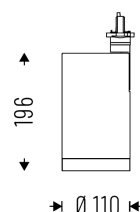

TERES SMALL / MEDIUM / HF LED

/INTERIOR/Stromschienen und Strahler/Stromschienenstrahler

Produktdatenblatt

- Gehäuse aus Aluminium
- Reflektor aus Aluminium
- bildschirmtauglich UGR<19
- dreh- und schwenkbar
- Ausstrahlwinkel 40°
- inkl. Treiber
- Ra>90
- MacAdam 3
- Zubehör ist separat zu bestellen (klares Glas, opales Glas, microprisma Glas, Wabenraster, Blending)
- Lichtfarbe: warm white 3000K
- Farbe: weiß
- OPTION: TERES MINI, DALI dimmbar, Bluetooth, schwarz, 2700K, 4000K, 5000K, versch. Ausstrahlwinkel: 10°/20°/50° (TERES SMALL) / 70° (TERES MEDIUM + HF)

Dieses Produkt gibt es in folgenden Ausführungen:

Best.-Nr.	Leuchtmittel	Detailinfos
66-14VT13K340SW	Stromschienenstr. TERES SMALL LED 13W/230V 3000K 1335Nlm 40° weiß LED 13W 230V Lichtfarbe: 3000K, 1335 Nlm CRI: Ra>90,	weiß, Aluminium, TERES SMALL Abstrahlwinkel: 40°, Maße: Ø= 80mm x H= 133mm IP40, 5 Jahre, inkl. Treiber
66-14VT18K340MW	Stromschienenstr. TERES MEDIUM LED 18W/230V 3000K 1898Nlm 40° weiß LED 18W 230V Lichtfarbe: 3000K, 1898 Nlm CRI: Ra>90,	weiß, Aluminium, TERES MEDIUM Abstrahlwinkel: 40°, Maße: Ø= 110mm x H= 156mm IP40, 5 Jahre, inkl. Treiber
66-14VT18K340SW	Stromschienenstr. TERES SMALL LED 18W/230V 3000K 1812Nlm 40° weiß LED 18W 230V Lichtfarbe: 3000K, 1812 Nlm CRI: Ra>90,	weiß, Aluminium, TERES SMALL Abstrahlwinkel: 40°, Maße: Ø= 80mm x H= 133mm IP40, 5 Jahre, inkl. Treiber
66-14VT25K340MW	Stromschienenstr. TERES MEDIUM LED 25W/230V 3000K 2615Nlm 40° weiß LED 25W 230V Lichtfarbe: 3000K, 2615 Nlm CRI: Ra>90,	weiß, Aluminium, TERES MEDIUM Abstrahlwinkel: 40°, Maße: Ø= 110mm x H= 156mm IP40, 5 Jahre, inkl. Treiber