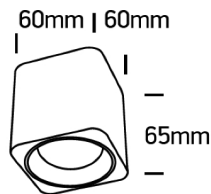

TERIS Q LED

/INTERIOR/Anbau- und Hängeleuchten/Deckenleuchten

Produktdatenblatt

- Gehäuse aus Aluminium
- Ring aus Kunststoff (verschiedenen Farben) ist separat zu bestellen
- COB LED
- TRIAC dimmbar
- Ra>80
- Lichtfarbe: warm white 3000K
- Farben: weiß, schwarz
- Reflektorfarben: weiß, schwarz, Messing

Dieses Produkt gibt es in folgenden Ausführungen:

Best.-Nr.	Leuchtmittel	Detailinfos
54-12107KA/B/W	Deckenl. TERIS Q LED 7W/230V 3000K 500Nlm 35° schwarz LED 7W 230V Lichtfarbe: 3000K, 500 Nlm CRI: Ra>80,	schwarz, TRIAC dimmbar Abstrahlwinkel: 35°, Maße: L/B= 60 x 60mm, H= 65mm IP20, 5 Jahre,
54-12107KA/W/W	Deckenl. TERIS Q LED 7W/230V 3000K 500Nlm 35° weiß LED 7W 230V Lichtfarbe: 3000K, 500 Nlm CRI: Ra>80,	weiß, TRIAC dimmbar Abstrahlwinkel: 35°, Maße: L/B= 60 x 60mm, H= 65mm IP20, 5 Jahre,