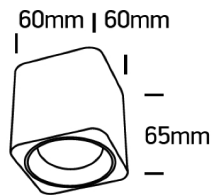

TERIS Q LED

/INTERIOR/Anbau- und Hängeleuchten/Deckenleuchten

Produktdatenblatt

- Gehäuse aus Aluminium
- Ring aus Kunststoff (verschiedenen Farben) ist separat zu bestellen
- COB LED
- TRIAC dimmbar
- Ra>80
- Lichtfarbe: warm white 3000K
- Farben: weiß, schwarz
- Reflektorfarben: weiß, schwarz, Messing

Dieses Produkt gibt es in folgenden Ausführungen:

Best.-Nr.	Leuchtmittel	Detailinfos
54-12107KA/B/W	Deckenl. TERIS Q LED 7W/230V 3000K 500Nlm 35° schwarz LED 7W 230V Lichtfarbe: 3000K, 500 Nlm CRI: Ra>80,	schwarz, TRIAC dimmbar Abstrahlwinkel: 35°, Maße: L/B= 60 x 60mm, H= 65mm IP20, 5 Jahre,
54-12107KA/W/W	Deckenl. TERIS Q LED 7W/230V 3000K 500Nlm 35° weiß LED 7W 230V Lichtfarbe: 3000K, 500 Nlm CRI: Ra>80,	weiß, TRIAC dimmbar Abstrahlwinkel: 35°, Maße: L/B= 60 x 60mm, H= 65mm IP20, 5 Jahre,