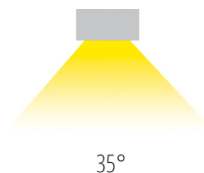

TERIS R LED

/INTERIOR/Anbau- und Hängeleuchten/Deckenleuchten

Produktdatenblatt

- Gehäuse aus Aluminium
- Ring aus Kunststoff (verschiedenen Farben) ist separat zu bestellen
- COB LED
- Ra>80
- Lichtfarbe: warm white 3000K
- Farben: weiß, schwarz
- Reflektorfarben: weiß, schwarz, Messing

Dieses Produkt gibt es in folgenden Ausführungen:

Best.-Nr.	Leuchtmittel	Detailinfos
54-12107K/B/W	Deckenl. TERIS R LED 7W/230V 3000K 500Nlm schwarz LED 7W 230V Lichtfarbe: 3000K, 500 Nlm CRI: Ra>80,	schwarz, Abstrahlwinkel: 35°, Maße: Ø= 60mm, H= 65mm IP20, 5 Jahre, inkl. Treiber
54-12107K/W/W	Deckenl. TERIS R LED 7W/230V 3000K 500Nlm weiß LED 7W 230V Lichtfarbe: 3000K, 500 Nlm CRI: Ra>80,	weiß, Abstrahlwinkel: 35°, Maße: Ø= 60mm, H= 65mm IP20, 5 Jahre, inkl. Treiber