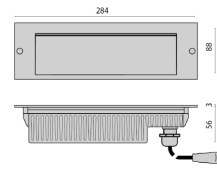

TESIN M/L LED

/EXTERIOR/Einbauleuchten/Wandeinbauleuchten

Produktdatenblatt

- Gehäuse aus Aluminium-Druckguss
- Diffusor aus satiniertem Flachglas
- äußere Schrauben aus Edelstahl
- Schlagfestigkeit IK08
- inkl. Treiber
- Einbautopf inkl. Wasserwaage ist separat zu bestellen
- Durchgangsverdrahtung möglich
- Ra>80
- Lichtfarben: warm white 3000K, cool white 4000K
- Farben: strukturiert grau metallic (GR-94), metallic-anthrazit (AN-96), weiß (WH-87)

Dieses Produkt gibt es in folgenden Ausführungen:

Best.-Nr.	Leuchtmittel	Detailinfos
50-304114	Wandeinbaul. TESIN M LED 6W 230V 3000K 250Nlm weiß L=224mm LED 6W 230V Lichtfarbe: 3000K, 250 Nlm 3 MacAdam	weiß, satiniertes Glas, Maße: L= 224mm x B= 64mm x H= 55mm IP65, 5 Jahre, inkl. Treiber
50-304115	Wandeinbaul. TESIN M LED 6W 230V 4000K 275Nlm weiß L=224mm LED 6W 230V Lichtfarbe: 4000K, 275 Nlm 3 MacAdam	weiß, satiniertes Glas, Maße: L= 224mm x B= 64mm x H= 55mm IP65, 5 Jahre, inkl. Treiber
50-304116	Wandeinbaul. TESIN M LED 6W 230V 3000K 250Nlm grau L=224mm LED 6W 230V Lichtfarbe: 3000K, 250 Nlm 3 MacAdam	grau, satiniertes Glas, Maße: L= 224mm x B= 64mm x H= 55mm IP65, 5 Jahre, inkl. Treiber