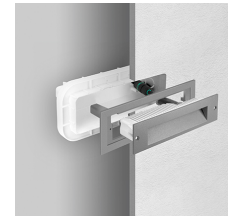

TESIN M/L LED

/EXTERIOR/Einbauleuchten/Wandeinbauleuchten

Produktdatenblatt

- Gehäuse aus Aluminium-Druckguss
- Diffusor aus satiniertem Flachglas
- äußere Schrauben aus Edelstahl
- Schlagfestigkeit IK08
- inkl. Treiber
- Einbautopf inkl. Wasserwaage ist separat zu bestellen
- Durchgangsverdrahtung möglich
- Ra>80
- Lichtfarben: warm white 3000K, cool white 4000K
- Farben: strukturiert grau metallic (GR-94), metallic-anthrazit (AN-96), weiß (WH-87)

Dieses Produkt gibt es in folgenden Ausführungen:

Best.-Nr.	Leuchtmittel	Detailinfos
50-304114	Wandeinbaul. TESIN M LED 6W 230V 3000K 250Nlm weiß L=224mm LED 6W 230V Lichtfarbe: 3000K, 250 Nlm 3 MacAdam	weiß, satiniertes Glas, Maße: L= 224mm x B= 64mm x H= 55mm IP65, 5 Jahre, inkl. Treiber
50-304115	Wandeinbaul. TESIN M LED 6W 230V 4000K 275Nlm weiß L=224mm LED 6W 230V Lichtfarbe: 4000K, 275 Nlm 3 MacAdam	weiß, satiniertes Glas, Maße: L= 224mm x B= 64mm x H= 55mm IP65, 5 Jahre, inkl. Treiber
50-304116	Wandeinbaul. TESIN M LED 6W 230V 3000K 250Nlm grau L=224mm LED 6W 230V Lichtfarbe: 3000K, 250 Nlm 3 MacAdam	grau, satiniertes Glas, Maße: L= 224mm x B= 64mm x H= 55mm IP65, 5 Jahre, inkl. Treiber

Zubehör zu diesem Produkt:

Best.-Nr.	Name
50-310475	Einbautopf zu TESIN M

Herkunftsland EU - Irrtümer vorbehalten - Abmessungen können sich ändern.

TESIN M/L LED

/EXTERIOR/Einbauleuchten/Wandeinbauleuchten