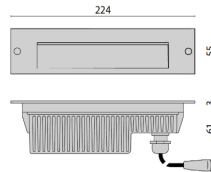

TESIN M/L LED

/EXTERIOR/Einbauleuchten/Wandeinbauleuchten

Produktdatenblatt

- Gehäuse aus Aluminium-Druckguss
- Diffusor aus satiniertem Flachglas
- äußere Schrauben aus Edelstahl
- Schlagfestigkeit IK08
- inkl. Treiber
- Einbautopf inkl. Wasserwaage ist separat zu bestellen
- Durchgangsverdrahtung möglich
- Ra>80
- Lichtfarben: warm white 3000K, cool white 4000K
- Farben: strukturiert grau metallic (GR-94), metallic-anthrazit (AN-96), weiß (WH-87)

Dieses Produkt gibt es in folgenden Ausführungen:

Best.-Nr.	Leuchtmittel	Detailinfos
50-304114	Wandeinbaul. TESIN M LED 6W 230V 3000K 250Nlm weiß L=224mm LED 6W 230V Lichtfarbe: 3000K, 250 Nlm 3 MacAdam	weiß, satiniertes Glas, Maße: L= 224mm x B= 64mm x H= 55mm IP65, 5 Jahre, inkl. Treiber
50-304115	Wandeinbaul. TESIN M LED 6W 230V 4000K 275Nlm weiß L=224mm LED 6W 230V Lichtfarbe: 4000K, 275 Nlm 3 MacAdam	weiß, satiniertes Glas, Maße: L= 224mm x B= 64mm x H= 55mm IP65, 5 Jahre, inkl. Treiber
50-304116	Wandeinbaul. TESIN M LED 6W 230V 3000K 250Nlm grau L=224mm LED 6W 230V Lichtfarbe: 3000K, 250 Nlm 3 MacAdam	grau, satiniertes Glas, Maße: L= 224mm x B= 64mm x H= 55mm IP65, 5 Jahre, inkl. Treiber