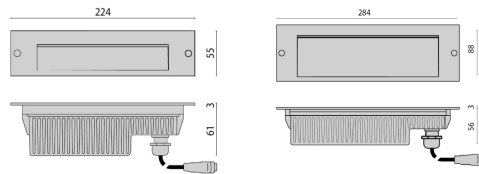

TESIN M/L LED

/EXTERIOR/Einbauleuchten/Wandeinbauleuchten

Produktdatenblatt

- Gehäuse aus Aluminium-Druckguss
- Diffusor aus satiniertem Flachglas
- äußere Schrauben aus Edelstahl
- Schlagfestigkeit IK08
- inkl. Treiber
- Einbautopf inkl. Wasserwaage ist separat zu bestellen
- Durchgangsverdrahtung möglich
- Ra>80
- Lichtfarben: warm white 3000K, cool white 4000K
- Farben: strukturiert grau metallic (GR-94), metallic-anthrazit (AN-96), weiß (WH-87)

Dieses Produkt gibt es in folgenden Ausführungen:

Best.-Nr.	Leuchtmittel	Detailinfos
50-304114	Wandeinbaul. TESIN M LED 6W 230V 3000K 250Nlm weiß L=224mm LED 6W 230V Lichtfarbe: 3000K, 250 Nlm 3 MacAdam	weiß, satiniertes Glas, Maße: L= 224mm x B= 64mm x H= 55mm IP65, 5 Jahre, inkl. Treiber
50-304115	Wandeinbaul. TESIN M LED 6W 230V 4000K 275Nlm weiß L=224mm LED 6W 230V Lichtfarbe: 4000K, 275 Nlm 3 MacAdam	weiß, satiniertes Glas, Maße: L= 224mm x B= 64mm x H= 55mm IP65, 5 Jahre, inkl. Treiber
50-304116	Wandeinbaul. TESIN M LED 6W 230V 3000K 250Nlm grau L=224mm LED 6W 230V Lichtfarbe: 3000K, 250 Nlm 3 MacAdam	grau, satiniertes Glas, Maße: L= 224mm x B= 64mm x H= 55mm IP65, 5 Jahre, inkl. Treiber