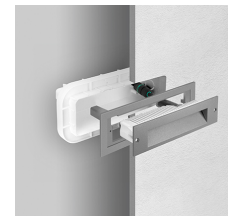

TESIN M/L LED

/EXTERIOR/Einbauleuchten/Wandeinbauleuchten

Produktdatenblatt

- Gehäuse aus Aluminium-Druckguss
- Diffusor aus satiniertem Flachglas
- äußere Schrauben aus Edelstahl
- Schlagfestigkeit IK08
- inkl. Treiber
- Einbautopf inkl. Wasserwaage ist separat zu bestellen
- Durchgangsverdrahtung möglich
- Ra>80
- Lichtfarben: warm white 3000K, cool white 4000K
- Farben: strukturiert grau metallic (GR-94), metallic-anthrazit (AN-96), weiß (WH-87)

Dieses Produkt gibt es in folgenden Ausführungen:

Best.-Nr.	Leuchtmittel	Detailinfos
50-304114	Wandeinbaul. TESIN M LED 6W 230V 3000K 250Nlm weiß L=224mm LED 6W 230V Lichtfarbe: 3000K, 250 Nlm 3 MacAdam	weiß, satiniertes Glas, Maße: L= 224mm x B= 64mm x H= 55mm IP65, 5 Jahre, inkl. Treiber
50-304115	Wandeinbaul. TESIN M LED 6W 230V 4000K 275Nlm weiß L=224mm LED 6W 230V Lichtfarbe: 4000K, 275 Nlm 3 MacAdam	weiß, satiniertes Glas, Maße: L= 224mm x B= 64mm x H= 55mm IP65, 5 Jahre, inkl. Treiber
50-304116	Wandeinbaul. TESIN M LED 6W 230V 3000K 250Nlm grau L=224mm LED 6W 230V Lichtfarbe: 3000K, 250 Nlm 3 MacAdam	grau, satiniertes Glas, Maße: L= 224mm x B= 64mm x H= 55mm IP65, 5 Jahre, inkl. Treiber

Zubehör zu diesem Produkt:

Best.-Nr.	Name
50-310475	Einbautopf zu TESIN M

Herkunftsland EU - Irrtümer vorbehalten - Abmessungen können sich ändern.

TESIN M/L LED

/EXTERIOR/Einbauleuchten/Wandeinbauleuchten