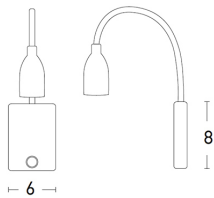

sk_h-32

thanasis_project

Dieses Produkt gibt es in folgenden Ausführungen:

Best.-Nr.	Leuchtmittel	Detailinfos
83-H-32	LED 3W 230V Lichtfarbe: 3000K,	schwarz matt, Abstrahlwinkel: direkt, Maße: B= 60mm, H= 80mm 2 Jahre, inkl. Konverter
83-H-33	LED 3W 230V Lichtfarbe: 3000K,	weiß matt, Abstrahlwinkel: direkt, Maße: B= 60mm, H= 80mm 2 Jahre, inkl. Konverter

Herkunftsland EU - Irrtümer vorbehalten - Abmessungen können sich ändern.