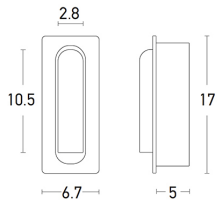

# THELXION EB

/DEKORATIV/Wandleuchten/Wandleuchten

Produktdatenblatt

- Einbauleuchte
- Material: Metall, Aluminium, Plastik
- Farben: schwarz matt, Chrom matt
- inklusive Ein-/Ausschalter
- inklusive Konverter

sk\_h-39

thelxion\_detail

Dieses Produkt gibt es in folgenden Ausführungen:

Best.-Nr.	Leuchtmittel	Detailinfos
83-H-39	LED 3W 230V Lichtfarbe: 3000K,	Chrom matt, Einbau Abstrahlwinkel: direkt, Maße: L= 67mm, H= 170mm, T= 50mm 2 Jahre, inkl. Konverter
83-H-39 BK	LED 3W 230V Lichtfarbe: 3000K,	schwarz matt, Einbau Abstrahlwinkel: direkt, Maße: L= 67mm, H= 170mm, T= 50mm 2 Jahre, inkl. Konverter

Herkunftsland EU - Irrtümer vorbehalten - Abmessungen können sich ändern.