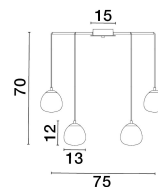

THE EGG

/DEKORATIV/Hängeleuchten/Hängeleuchten

Produktdatenblatt

- Leuchtmittel: LED G9 DEPEND ON LAMP
- IP:20
- Lichtfarbe:DEPEND ON LAMPk DEPEND ON LAMPIm
- Material: METAL & GLASS
- Farbe: GOLD & MATT BLACK
- Maße: Ø=75cm H:70cm
- BULB: EXCLUDED

9009260_2

9009260_3

9009260_4

9009260_5

Dieses Produkt gibt es in folgenden Ausführungen:

Best.-Nr.	Leuchtmittel	Detailinfos
28-9009260	THE EGG LED G9 DEPEND ON LAMP Lichtfarbe: DEPEND ON LAMP,	GOLD & MATT BLACK, METAL & GLASS, Maße: Ø=75cm H:70cm IP20,