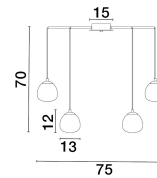

THE EGG

/DEKORATIV/Hängeleuchten/Hängeleuchten

Produktdatenblatt

- Leuchtmittel: LED G9 DEPEND ON LAMP
- IP:20
- Lichtfarbe:DEPEND ON LAMPk DEPEND ON LAMPIm
- Material: METAL & GLASS
- Farbe: GOLD & MATT BLACK
- Maße: Ø=75cm H:70cm
- BULB: EXCLUDED

9009261_2

9009261_3

9009261_4

9009261_5

Dieses Produkt gibt es in folgenden Ausführungen:

Best.-Nr.	Leuchtmittel	Detailinfos
28-9009261	THE EGG LED G9 DEPEND ON LAMP Lichtfarbe: DEPEND ON LAMP,	GOLD & MATT BLACK, METAL & GLASS, Maße: Ø=75cm H:70cm IP20,