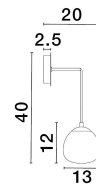

# THE EGG

/DEKORATIV/Wandleuchten/Wandleuchten

Produktdatenblatt

- Leuchtmittel: LED G9 DEPEND ON LAMP
- IP:20
- Lichtfarbe:DEPEND ON LAMPk DEPEND ON LAMPIm
- Material: METAL & GLASS
- Farbe: GOLD & MATT BLACK
- Maße: L=13cm W:20cm H:40cm
- BULB: EXCLUDED

9009262\_2

9009262\_3

9009262\_4

9009262\_5

Dieses Produkt gibt es in folgenden Ausführungen:

Best.-Nr.	Leuchtmittel	Detailinfos
28-9009262	THE EGG LED G9 DEPEND ON LAMP Lichtfarbe: DEPEND ON LAMP,	GOLD & MATT BLACK, METAL & GLASS, Maße: L=13cm W:20cm H:40cm IP20,