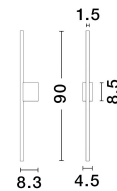

9081100_2

9081100_3

9081100_4

9081100_5

9081100_6

Dieses Produkt gibt es in folgenden Ausführungen:

Best.-Nr.	Leuchtmittel	Detailinfos
28-9081100	TIEN LED 15 Watt Lichtfarbe: 3000K,	SANDY BLACK, ALUMINIUM, Maße: L=1,5cm W:8,3cm H:90cm IP44,