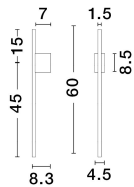

9081104\_2

9081104\_3

9081104\_4

9081104\_5

9081104\_6

9081104\_7

Dieses Produkt gibt es in folgenden Ausführungen:

| Best.-Nr.  | Leuchtmittel                              | Detailinfos  |
|------------|---|--|
| 28-9081104 | TIEN<br>LED 10 Watt<br>Lichtfarbe: 3000K, | SANDY BLACK, ALUMINIUM,<br>Maße: L=1,5cm W:8,3cm H:60cm<br>IP20, |