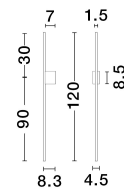

# TIEN

/DEKORATIV/Wandleuchten/Wandleuchten

Produktdatenblatt

- Leuchtmittel: LED 20 Watt
- IP:20
- Lichtfarbe:3000k 677.44lm
- Material: ALUMINIUM
- Farbe: SANDY BLACK
- Maße: L=1,5cm W:8,3cm H:120cm
- BULB: INCLUDED

9081105\_2

9081105\_3

9081105\_4

9081105\_5

Dieses Produkt gibt es in folgenden Ausführungen:

Best.-Nr.	Leuchtmittel	Detailinfos
28-9081105	TIEN LED 20 Watt Lichtfarbe: 3000K,	SANDY BLACK, ALUMINIUM, Maße: L=1,5cm W:8,3cm H:120cm IP20,