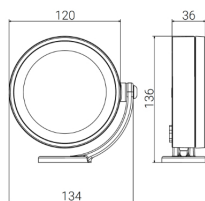

# TIME L LED

/EXTERIOR/Strahler/Strahler

Produktdatenblatt

- Gehäuse aus Aluminium
- Abdeckung aus gehärtetem Glas
- Wand-, Spieß- oder Mastmontage
- schwenkbar
- Schlagfestigkeit IK08
- inkl. Treiber
- inkl. Kabel L= 1500mm
- Ra>80
- Lichtfarben: warm white 3000K, cool white 4000K
- Farbe: anthrazit
- OPTION: aluminiumgrau, grün, weiß, corten, 24V Ausführung, Stromversorgung mit Remote Treiber, extra warm white 2700K, Ausstrahlwinkel 12°, 90° und Ausstrahlwinkel RGBW 10°, 54°