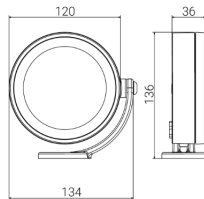

Dieses Produkt gibt es in folgenden Ausführungen:

Best.-Nr.	Leuchtmittel	Detailinfos
76-1187AN	Strahler TIME L LED 30° 25W/24V RGBW 690Nlm anthrazit LED 25W 24V Lichtfarbe: RGBW, 690 Nlm CRI: Ra>80,	anthrazit, gehärtetes Glas, Abstrahlwinkel: 30°, Maße: Ø= 120mm x B= 36mm x H= 136mm IP67, 5 Jahre, inkl. Treiber
76-4664AN3K	Strahler TIME L LED 40° 10W/230V 3000K 750Nlm anthrazit LED 10W 230V Lichtfarbe: 3000K, 750 Nlm CRI: Ra>80,	anthrazit, gehärtetes Glas, Abstrahlwinkel: 40°, Maße: Ø= 120mm x B= 36mm x H= 136mm IP67, 5 Jahre, inkl. Treiber

Herkunftsland EU - Irrtümer vorbehalten - Abmessungen können sich ändern.

ELUX Lichtsysteme GmbH

A-1230 Wien

Deutschstraße 4

Tel. 01/6154690, Fax 01/6154690-80

office@elux-licht.at

www.elux-licht.at