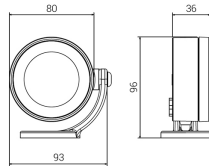

TIME M LED

/EXTERIOR/Strahler/Strahler

Produktdatenblatt

- Gehäuse aus Aluminium
- Abdeckung aus gehärtetem Glas
- Wand-/Spießmontage oder Mastmontage
- schwenkbar
- Schlagfestigkeit IK08
- inkl. Treiber
- inkl. Kabel L= 1500mm
- Ra>80
- Lichtfarben: warm white 3000K, cool white 4000K
- Farbe: anthrazit
- OPTION: aluminiumgrau, grün, weiß, corten, 24V Ausführung, Stromversorgung mit Remote Treiber, extra warm white 2700K, Ausstrahlwinkel 12°, 90° und Ausstrahlwinkel RGBW 10°, 54°