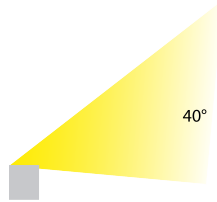

TIME M LED

/EXTERIOR/Strahler/Strahler

Produktdatenblatt

- Gehäuse aus Aluminium
- Abdeckung aus gehärtetem Glas
- Wand-/Spießmontage oder Mastmontage
- schwenkbar
- Schlagfestigkeit IK08
- inkl. Treiber
- inkl. Kabel L= 1500mm
- Ra>80
- Lichtfarben: warm white 3000K, cool white 4000K
- Farbe: anthrazit
- OPTION: aluminiumgrau, grün, weiß, corten, 24V Ausführung, Stromversorgung mit Remote Treiber, extra warm white 2700K, Ausstrahlwinkel 12°, 90° und Ausstrahlwinkel RGBW 10°, 54°