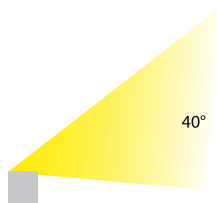

# TIME M LED

/EXTERIOR/Strahler/Strahler

Produktdatenblatt

- Gehäuse aus Aluminium
- Abdeckung aus gehärtetem Glas
- Wand-/Spießmontage oder Mastmontage
- schwenkbar
- Schlagfestigkeit IK08
- inkl. Treiber
- inkl. Kabel L= 1500mm
- Ra>80
- Lichtfarben: warm white 3000K, cool white 4000K
- Farbe: anthrazit
- OPTION: aluminiumgrau, grün, weiß, corten, 24V Ausführung, Stromversorgung mit Remote Treiber, extra warm white 2700K, Ausstrahlwinkel 12°, 90° und Ausstrahlwinkel RGBW 10°, 54°

Dieses Produkt gibt es in folgenden Ausführungen:

Best.-Nr.	Leuchtmittel	Detailinfos
76-1186AN	Strahler TIME M LED 30° 12W/24V RGBW 230Nlm anthrazit LED 12W 24V Lichtfarbe: RGBW, 230 Nlm CRI: Ra>80,	anthrazit, gehärtetes Glas, Abstrahlwinkel: 30°, Maße: Ø= 80mm x B= 36mm x H= 96mm IP67, 5 Jahre, inkl. Treiber
76-4661AN3K	Strahler TIME M LED 40° 4W/230V 3000K 290Nlm anthrazit LED 4W 230V Lichtfarbe: 3000K, 290 Nlm CRI: Ra>80,	anthrazit, gehärtetes Glas, Abstrahlwinkel: 40°, Maße: Ø= 80mm x B= 36mm x H= 96mm IP67, 5 Jahre, inkl. Treiber

# TIME M LED

/EXTERIOR/Strahler/Strahler

Produktdatenblatt  
76-4661AN4KStrahler TIME M LED 40° 4W/230V  
4000K 290Nlm anthrazit  
LED 4W 230V  
Lichtfarbe: 4000K, 290 Nlm  
CRI: Ra>80,anthrazit, gehärtetes Glas,  
Abstrahlwinkel: 40°, Maße: Ø= 80mm x B= 36mm x H= 96mm  
IP67, 5 Jahre, inkl. Treiber