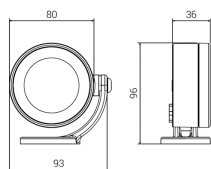

# TIME M LED

/EXTERIOR/Strahler/Strahler

Produktdatenblatt

- Gehäuse aus Aluminium
- Abdeckung aus gehärtetem Glas
- Wand-/Spießmontage oder Mastmontage
- schwenkbar
- Schlagfestigkeit IK08
- inkl. Treiber
- inkl. Kabel L= 1500mm
- Ra>80
- Lichtfarben: warm white 3000K, cool white 4000K
- Farbe: anthrazit
- OPTION: aluminiumgrau, grün, weiß, corten, 24V Ausführung, Stromversorgung mit Remote Treiber, extra warm white 2700K, Ausstrahlwinkel 12°, 90° und Ausstrahlwinkel RGBW 10°, 54°

Dieses Produkt gibt es in folgenden Ausführungen:

Best.-Nr.	Leuchtmittel	Detailinfos
76-1186AN	Strahler TIME M LED 30° 12W/24V RGBW 230Nlm anthrazit LED 12W 24V Lichtfarbe: RGBW, 230 Nlm CRI: Ra>80,	anthrazit, gehärtetes Glas, Abstrahlwinkel: 30°, Maße: Ø= 80mm x B= 36mm x H= 96mm IP67, 5 Jahre, inkl. Treiber
76-4661AN3K	Strahler TIME M LED 40° 4W/230V 3000K 290Nlm anthrazit LED 4W 230V Lichtfarbe: 3000K, 290 Nlm CRI: Ra>80,	anthrazit, gehärtetes Glas, Abstrahlwinkel: 40°, Maße: Ø= 80mm x B= 36mm x H= 96mm IP67, 5 Jahre, inkl. Treiber

# TIME M LED

/EXTERIOR/Strahler/Strahler

Produktdatenblatt  
76-4661AN4KStrahler TIME M LED 40° 4W/230V  
4000K 290Nlm anthrazit  
LED 4W 230V  
Lichtfarbe: 4000K, 290 Nlm  
CRI: Ra>80,anthrazit, gehärtetes Glas,  
Abstrahlwinkel: 40°, Maße: Ø= 80mm x B= 36mm x H= 96mm  
IP67, 5 Jahre, inkl. Treiber