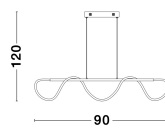

9548103_4

TIRIAC - 9548103

Dimmable

Gold Aluminium & Acrylic
LED 29 Watt 230 Volt
3145Lm 3000K IP20
L: 90 W: 20 H: 120 cm