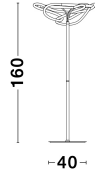

# TIRIAC

/DEKORATIV/Stehleuchten/Stehleuchten

Produktdatenblatt

- Leuchtmittel: LED 31 Watt
- IP:20
- Lichtfarbe:3000k 2783lm
- Material: ALUMINIUM & ACRYLIC
- Farbe: GOLD
- Maße: Ø=40cm H:160cm
- BULB: INCLUDED

9548106\_2

9548106\_3

9548106\_4

**TIRIAC - 9548106**

Gold Aluminium  
& Acrylic  
LED 28 Watt 230 Volt  
2783Lm 3000K IP20  
L: 40 H: 160 cm

5 212017 428127

9548106\_5

9548106\_7

Dieses Produkt gibt es in folgenden Ausführungen:

Best.-Nr.	Leuchtmittel	Detailinfos
28-9548106	TIRIAC LED 31 Watt Lichtfarbe: 3000K,	GOLD, ALUMINIUM & ACRYLIC, Maße: Ø=40cm H:160cm IP20,

Herkunftsland EU - Irrtümer vorbehalten - Abmessungen können sich ändern.