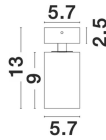

TOD

/DEKORATIV/Deckenleuchten/Deckenleuchten

Produktdatenblatt

- Leuchtmittel: LED GU10 DEPEND ON LAMP
- IP:20
- Lichtfarbe:DEPEND ON LAMPk DEPEND ON LAMPIm
- Material: ALUMINIUM
- Farbe: SANDY WHITE
- Maße: Ø=5,7cm H:13cm
- BULB: EXCLUDED

TOD | 9011311
 Sandy White Aluminium
 LED GU10 1x10 Watt IP20
 220-240 Volt Bulb Excluded
 D: 5.7 H: 9 Hz: 13 cm

Dieses Produkt gibt es in folgenden Ausführungen:

Best.-Nr.	Leuchtmittel	Detailinfos
28-9011311	TOD DEPEND ON LAMP Lichtfarbe: DEPEND ON LAMP,	SANDY WHITE, ALUMINIUM, Maße: Ø=5,7cm H:13cm IP20,