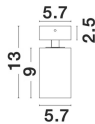

Dieses Produkt gibt es in folgenden Ausführungen:

Best.-Nr.	Leuchtmittel	Detailinfos
28-9011312	TOD DEPEND ON LAMP Lichtfarbe: DEPEND ON LAMP,	SANDY BLACK, ALUMINIUM, Maße: Ø=5,7cm H:13cm IP20,

Herkunftsland EU - Irrtümer vorbehalten - Abmessungen können sich ändern.

ELUX Lichtsysteme GmbH
A-1230 Wien
Deutschstraße 4

Tel. 01/6154690, Fax 01/6154690-80
office@elux-licht.at

www.elux-licht.at