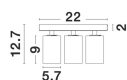

TOD | 9012281

Dieses Produkt gibt es in folgenden Ausführungen:

Best.-Nr.	Leuchtmittel	Detailinfos
28-9012281	TOD DEPEND ON LAMP Lichtfarbe: DEPEND ON LAMP,	SANDY WHITE, ALUMINIUM, Maße: Ø=22cm H:12,7cm IP20,

Herkunftsland EU - Irrtümer vorbehalten - Abmessungen können sich ändern.

ELUX Lichtsysteme GmbH
A-1230 Wien
Deutschstraße 4

Tel. 01/6154690, Fax 01/6154690-80
office@elux-licht.at

www.elux-licht.at