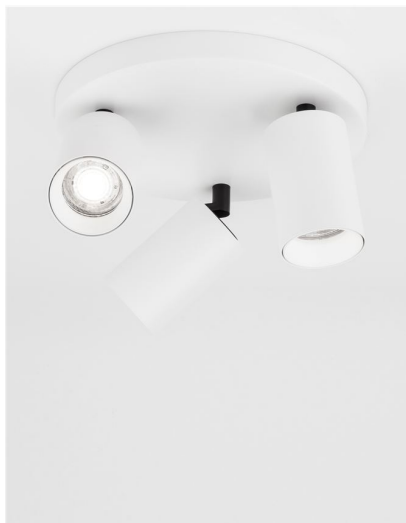

TOD

/DEKORATIV/Deckenleuchten/Deckenleuchten

Produktdatenblatt

- Leuchtmittel: LED GU10 DEPEND ON LAMP
- IP:20
- Lichtfarbe:DEPEND ON LAMPk DEPEND ON LAMPIm
- Material: ALUMINIUM
- Farbe: SANDY WHITE
- Maße: Ø=22cm H:12,7cm
- BULB: EXCLUDED

TOD | 9012281

Dieses Produkt gibt es in folgenden Ausführungen:

Best.-Nr.	Leuchtmittel	Detailinfos
28-9012281	TOD DEPEND ON LAMP Lichtfarbe: DEPEND ON LAMP,	SANDY WHITE, ALUMINIUM, Maße: Ø=22cm H:12,7cm IP20,

Herkunftsland EU - Irrtümer vorbehalten - Abmessungen können sich ändern.

ELUX Lichtsysteme GmbH
A-1230 Wien
Deutschstraße 4

Tel. 01/6154690, Fax 01/6154690-80
office@elux-licht.at

www.elux-licht.at