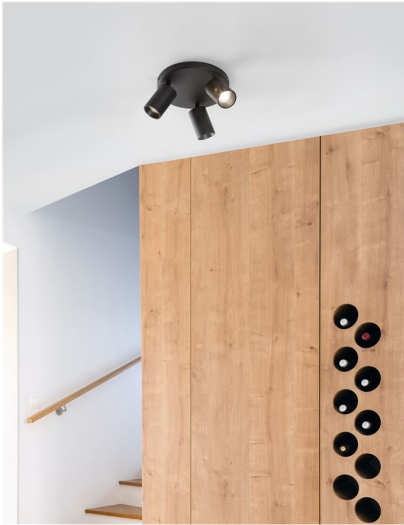

TOD

/DEKORATIV/Deckenleuchten/Deckenleuchten

Produktdatenblatt

- Leuchtmittel: LED GU10 DEPEND ON LAMP
- IP:20
- Lichtfarbe:DEPEND ON LAMPk DEPEND ON LAMPIm
- Material: ALUMINIUM
- Farbe: SANDY BLACK
- Maße: Ø=22cm H:12,7cm
- BULB: EXCLUDED

TOD | 9012282

Sandy Black Aluminium
LED GU10 3x10 Watt IP20
230-240 Volt Bulb Excluded
D: 22 H: 9 Hz: 12.7 cm

Dieses Produkt gibt es in folgenden Ausführungen:

Best.-Nr.	Leuchtmittel	Detailinfos
28-9012282	TOD DEPEND ON LAMP Lichtfarbe: DEPEND ON LAMP,	SANDY BLACK, ALUMINIUM, Maße: Ø=22cm H:12,7cm IP20,