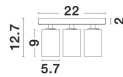

TOD

/DEKORATIV/Deckenleuchten/Deckenleuchten

Produktdatenblatt

- Leuchtmittel: LED GU10 DEPEND ON LAMP
- IP:20
- Lichtfarbe:DEPEND ON LAMPk DEPEND ON LAMPIm
- Material: ALUMINIUM
- Farbe: SANDY BLACK
- Maße: Ø=22cm H:12,7cm
- BULB: EXCLUDED

TOD | 9012282

Sandy Black Aluminium
LED GU10 3x10 Watt IP20
230-240 Volt Bulb Excluded
D: 22 H: 9 Hz: 12.7 cm

Dieses Produkt gibt es in folgenden Ausführungen:

Best.-Nr.	Leuchtmittel	Detailinfos
28-9012282	TOD DEPEND ON LAMP Lichtfarbe: DEPEND ON LAMP,	SANDY BLACK, ALUMINIUM, Maße: Ø=22cm H:12,7cm IP20,