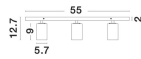

TOD | 9012291

Dieses Produkt gibt es in folgenden Ausführungen:

Best.-Nr.	Leuchtmittel	Detailinfos
28-9012291	TOD DEPEND ON LAMP Lichtfarbe: DEPEND ON LAMP,	SANDY WHITE, ALUMINIUM, Maße: L=35cm W:6cm H:12,7cm IP20,

Herkunftsland EU - Irrtümer vorbehalten - Abmessungen können sich ändern.

ELUX Lichtsysteme GmbH
A-1230 Wien
Deutschstraße 4

Tel. 01/6154690, Fax 01/6154690-80
office@elux-licht.at

www.elux-licht.at