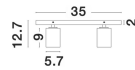

TOD | 9012302

Dieses Produkt gibt es in folgenden Ausführungen:

Best.-Nr.	Leuchtmittel	Detailinfos
28-9012302	TOD DEPEND ON LAMP Lichtfarbe: DEPEND ON LAMP,	SANDY BLACK, ALUMINIUM, Maße: L=55cm W:6cm H:12,7cm IP20,

Herkunftsland EU - Irrtümer vorbehalten - Abmessungen können sich ändern.

ELUX Lichtsysteme GmbH
A-1230 Wien
Deutschstraße 4

Tel. 01/6154690, Fax 01/6154690-80
office@elux-licht.at

www.elux-licht.at