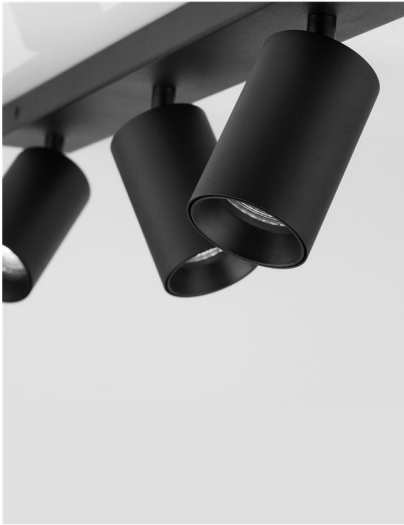

TOD

/DEKORATIV/Deckenleuchten/Deckenleuchten

Produktdatenblatt

- Leuchtmittel: LED GU10 DEPEND ON LAMP
- IP:20
- Lichtfarbe:DEPEND ON LAMPk DEPEND ON LAMPIm
- Material: ALUMINIUM
- Farbe: SANDY BLACK
- Maße: L=55cm W:6cm H:12,7cm
- BULB: EXCLUDED

TOD | 9012302

Dieses Produkt gibt es in folgenden Ausführungen:

Best.-Nr.	Leuchtmittel	Detailinfos
28-9012302	TOD DEPEND ON LAMP Lichtfarbe: DEPEND ON LAMP,	SANDY BLACK, ALUMINIUM, Maße: L=55cm W:6cm H:12,7cm IP20,

Herkunftsland EU - Irrtümer vorbehalten - Abmessungen können sich ändern.

ELUX Lichtsysteme GmbH
A-1230 Wien
Deutschstraße 4

Tel. 01/6154690, Fax 01/6154690-80
office@elux-licht.at

www.elux-licht.at