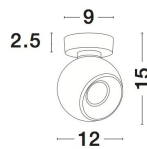

# TORE

/DEKORATIV/Deckenleuchten/Deckenleuchten

Produktdatenblatt

- Leuchtmittel: LED GU10 DEPEND ON LAMP
- IP:20
- Lichtfarbe:DEPEND ON LAMPk DEPEND ON LAMPIm
- Material: METAL
- Farbe: MATT WHITE
- Maße: Ø=12cm H:15cm
- BULB: EXCLUDED

**TORE - 665001**

Matt White Aluminium  
LED GU10 1x5 Watt 230 Volt  
IP20 Bulb Excluded  
D: 12 H: 15 cm

665001\_2

665001\_3

665001\_4

665001\_6

Dieses Produkt gibt es in folgenden Ausführungen:

Best.-Nr.	Leuchtmittel	Detailinfos
28-665001	TORE DEPEND ON LAMP Lichtfarbe: DEPEND ON LAMP,	MATT WHITE, METAL, Maße: Ø=12cm H:15cm IP20,