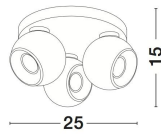

TORE

/DEKORATIV/Deckenleuchten/Deckenleuchten

Produktdatenblatt

- Leuchtmittel: LED GU10 DEPEND ON LAMP
- IP:20
- Lichtfarbe:DEPEND ON LAMPk DEPEND ON LAMPIm
- Material: METAL
- Farbe: MATT WHITE
- Maße: Ø=25cm H:15cm
- BULB: EXCLUDED

**TORE - 665002**

Matt White Aluminium
LED GU10 3x5 Watt 230 Volt
IP20 Bulb Excluded
D: 25 H: 15 cm

665002_2

665002_3

665002_4

665002_6

Dieses Produkt gibt es in folgenden Ausführungen:

Best.-Nr.	Leuchtmittel	Detailinfos
28-665002	TORE DEPEND ON LAMP Lichtfarbe: DEPEND ON LAMP,	MATT WHITE, METAL, Maße: Ø=25cm H:15cm IP20,