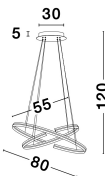

# TORRENTE

/DEKORATIV/Hängeleuchten/Hängeleuchten

Produktdatenblatt

- Leuchtmittel: LED 55 Watt
- IP:20
- Lichtfarbe:3000k 2475lm
- Material: ALUMINIUM & ACRYLIC
- Farbe: SANDY BLACK
- Maße: L=80cm W:40cm H:120cm
- BULB: INCLUDED

9392011\_2

9392011\_3

9392011\_4

9392011\_5

9392011\_6

9392011\_7

9392011\_8

**TORRENTE - 9392011**  
Dimmable  
Sandy Black Aluminium & Acrylic  
Adjustable  
LED 55 Watt 230 Volt  
2475Lm 3000K IP20  
D: 80 W: 40 H: 120 cm

9392011\_9

9392011\_11

Dieses Produkt gibt es in folgenden Ausführungen:

Best.-Nr.	Leuchtmittel	Detailinfos
28-9392011	TORRENTE LED 55 Watt Lichtfarbe: 3000K,	SANDY BLACK, ALUMINIUM & ACRYLIC, Maße: L=80cm W:40cm H:120cm IP20,