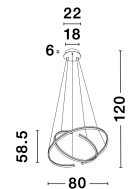

TORRENTE

/DEKORATIV/Hängeleuchten/Hängeleuchten

Produktdatenblatt

- Leuchtmittel: LED 93 Watt
- IP:20
- Lichtfarbe:3000k 3422lm
- Material: ALUMINIUM & ACRYLIC
- Farbe: SANDY BLACK
- Maße: L=80cm W:80cm H:120cm
- BULB: INCLUDED

9392012_2

9392012_3

9392012_4

9392012_5

9392012_6

9392012_7

TORRENTE - 9392012
Dimmable
Sandy Black Aluminium & Acrylic
Adjustable
LED 93 Watt 230 Volt
3422lm 3000K IP20
D: 80 W: 80 H: 120 cm

5 212017 419620

9392012_8

9392012_10

Dieses Produkt gibt es in folgenden Ausführungen:

Best.-Nr.	Leuchtmittel	Detailinfos
28-9392012	TORRENTE LED 93 Watt Lichtfarbe: 3000K,	SANDY BLACK, ALUMINIUM & ACRYLIC, Maße: L=80cm W:80cm H:120cm IP20,