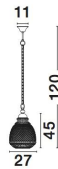

TOULON

/DEKORATIV/Hängeleuchten/Hängeleuchten

Produktdatenblatt

- Leuchtmittel: LED E27 DEPEND ON LAMP
- IP:20
- Lichtfarbe:DEPEND ON LAMPk DEPEND ON LAMPIm
- Material: STEEL & GLASS
- Farbe: DARK BROWN & CLEAR
- Maße: Ø=27cm H:120cm
- BULB: EXCLUDED

8381441_2

8381441_3

8381441_4

TOULON - 8381441

Clear Glass
 Dark Brown Base & Chain
 LED E27 1x12 Watt 230 Volt
 IP20 Bulb Excluded
 D: 27 H: 45 Hz: 120 cm

8381441_5

8381441_7

Dieses Produkt gibt es in folgenden Ausführungen:

Best.-Nr.	Leuchtmittel	Detailinfos
28-8381441	TOULON LED E27 DEPEND ON LAMP Lichtfarbe: DEPEND ON LAMP,	DARK BROWN & CLEAR, STEEL & GLASS, Maße: Ø=27cm H:120cm IP20,

Herkunftsland EU - Irrtümer vorbehalten - Abmessungen können sich ändern.