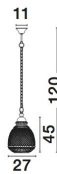

TOULON

/DEKORATIV/Hängeleuchten/Hängeleuchten

Produktdatenblatt

- Leuchtmittel: LED E27 DEPEND ON LAMP
- IP:20
- Lichtfarbe:DEPEND ON LAMPk DEPEND ON LAMPIm
- Material: STEEL & GLASS
- Farbe: DARK BROWN & GREY
- Maße: Ø=27cm H:120cm
- BULB: EXCLUDED

TOULON - 8381442

Gray Glass
 Dark Brown Base & Chain
 LED E27 1x12 Watt 230 Volt
 IP20 Bulb Excluded
 D: 27 H1: 45 H2: 120 cm

5 212017 411723

8381442_2

8381442_3

8381442_4

8381442_6

Dieses Produkt gibt es in folgenden Ausführungen:

Best.-Nr.	Leuchtmittel	Detailinfos
28-8381442	TOULON LED E27 DEPEND ON LAMP Lichtfarbe: DEPEND ON LAMP,	DARK BROWN & GREY, STEEL & GLASS, Maße: Ø=27cm H:120cm IP20,

Herkunftsland EU - Irrtümer vorbehalten - Abmessungen können sich ändern.