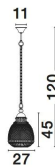

TOULON

/DEKORATIV/Hängeleuchten/Hängeleuchten

Produktdatenblatt

- Leuchtmittel: LED E27 DEPEND ON LAMP
- IP:20
- Lichtfarbe:DEPEND ON LAMPk DEPEND ON LAMPIm
- Material: STEEL & GLASS
- Farbe: DARK BROWN & AMBER
- Maße: Ø=27cm H:120cm
- BULB: EXCLUDED

TOULON - 8381443

Amber Glass
 Dark Brown Base & Chain
 LED E27 1x12 Watt 230 Volt
 IP20 Bulb Excluded
 D: 27 H1: 45 H2: 120 cm

5 212017 411730

8381443_2

8381443_3

8381443_4

8381443_6

Dieses Produkt gibt es in folgenden Ausführungen:

Best.-Nr.	Leuchtmittel	Detailinfos
28-8381443	TOULON LED E27 DEPEND ON LAMP Lichtfarbe: DEPEND ON LAMP,	DARK BROWN & AMBER, STEEL & GLASS, Maße: Ø=27cm H:120cm IP20,

Herkunftsland EU - Irrtümer vorbehalten - Abmessungen können sich ändern.